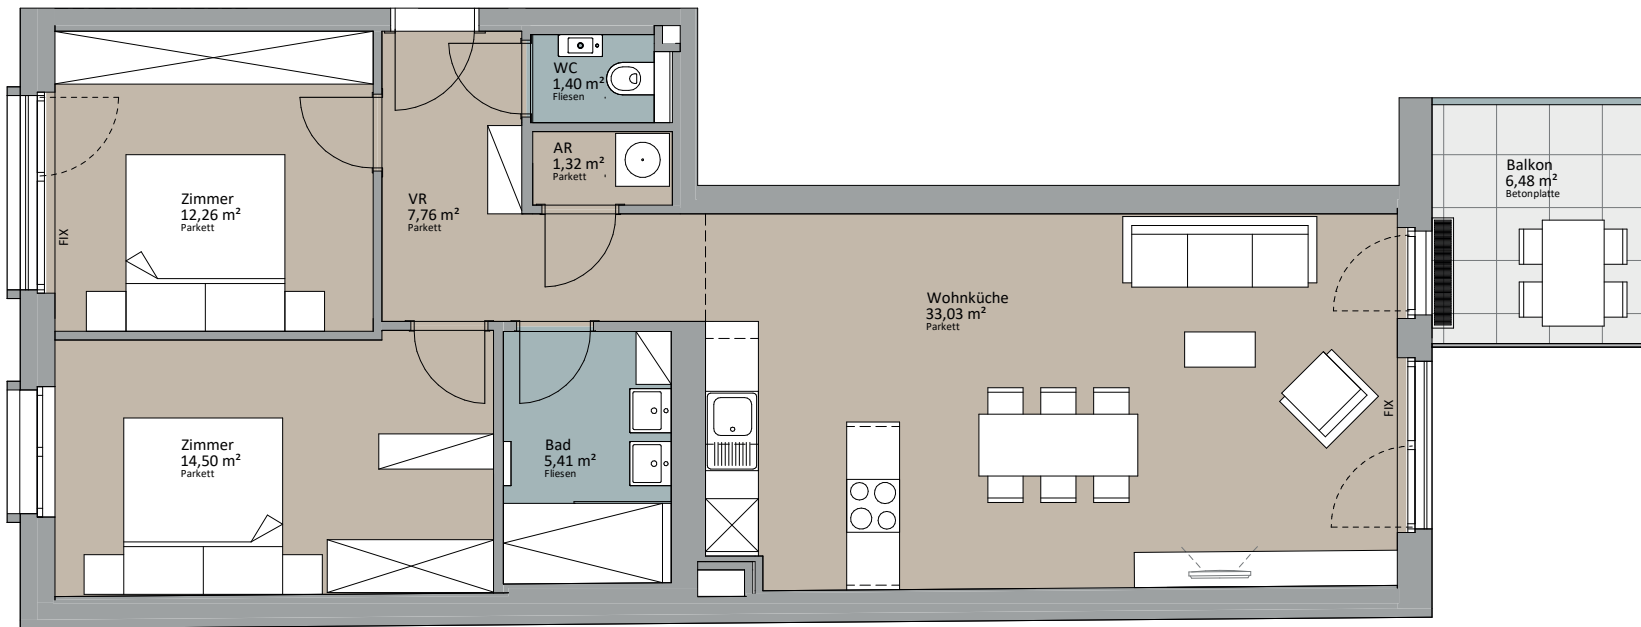

TOP 6

Rustler Immobilienentwicklung - „Wohnen beginnt hier“